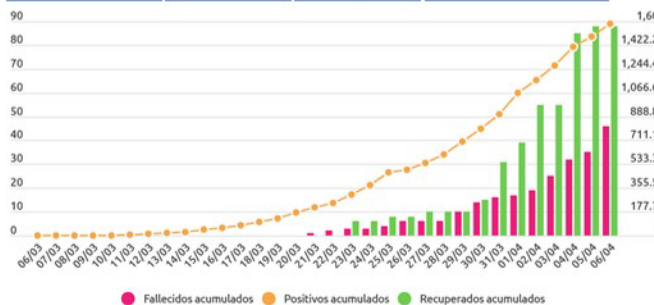

COVID-19 Colombia | Reporte 06-04-2020-Corte 1pm

FECHA	CASOS NUEVOS	TOTAL CASOS	% DE CRECIMIENTO NUEVOS CASOS
6-mar-20	1	1	
9-mar-20	2	3	200%
11-mar-20	6	9	200%
12-mar-20	4	13	44%
13-mar-20	3	16	23%
14-mar-20	8	24	50%
15-mar-20	21	45	88%
16-mar-20	12	57	27%
17-mar-20	18	75	32%
18-mar-20	27	102	36%
19-mar-20	26	128	25%
20-mar-20	47	175	37%
21-mar-20	35	210	20%
22-mar-20	30	240	14%
23-mar-20	66	306	28%
24-mar-20	72	378	24%
25-mar-20	92	470	24%
26-mar-20	21	491	4%
27-mar-20	48	539	10%
28-mar-20	69	608	13%

FECHA	CASOS NUEVOS	TOTAL CASOS	% DE CRECIMIENTO NUEVOS CASOS
29-mar-20	94	702	15%
30-mar-20	96	798	14%
31-mar-20	108	906	14%
1-abr-20	159	1065	18%
2-abr-20	96	1161	9%
3-abr-20	106	1267	9%
4-abr-20	139	1406	11%
5-abr-20	79	1485	6%
6-abr-20	94	1579	6%